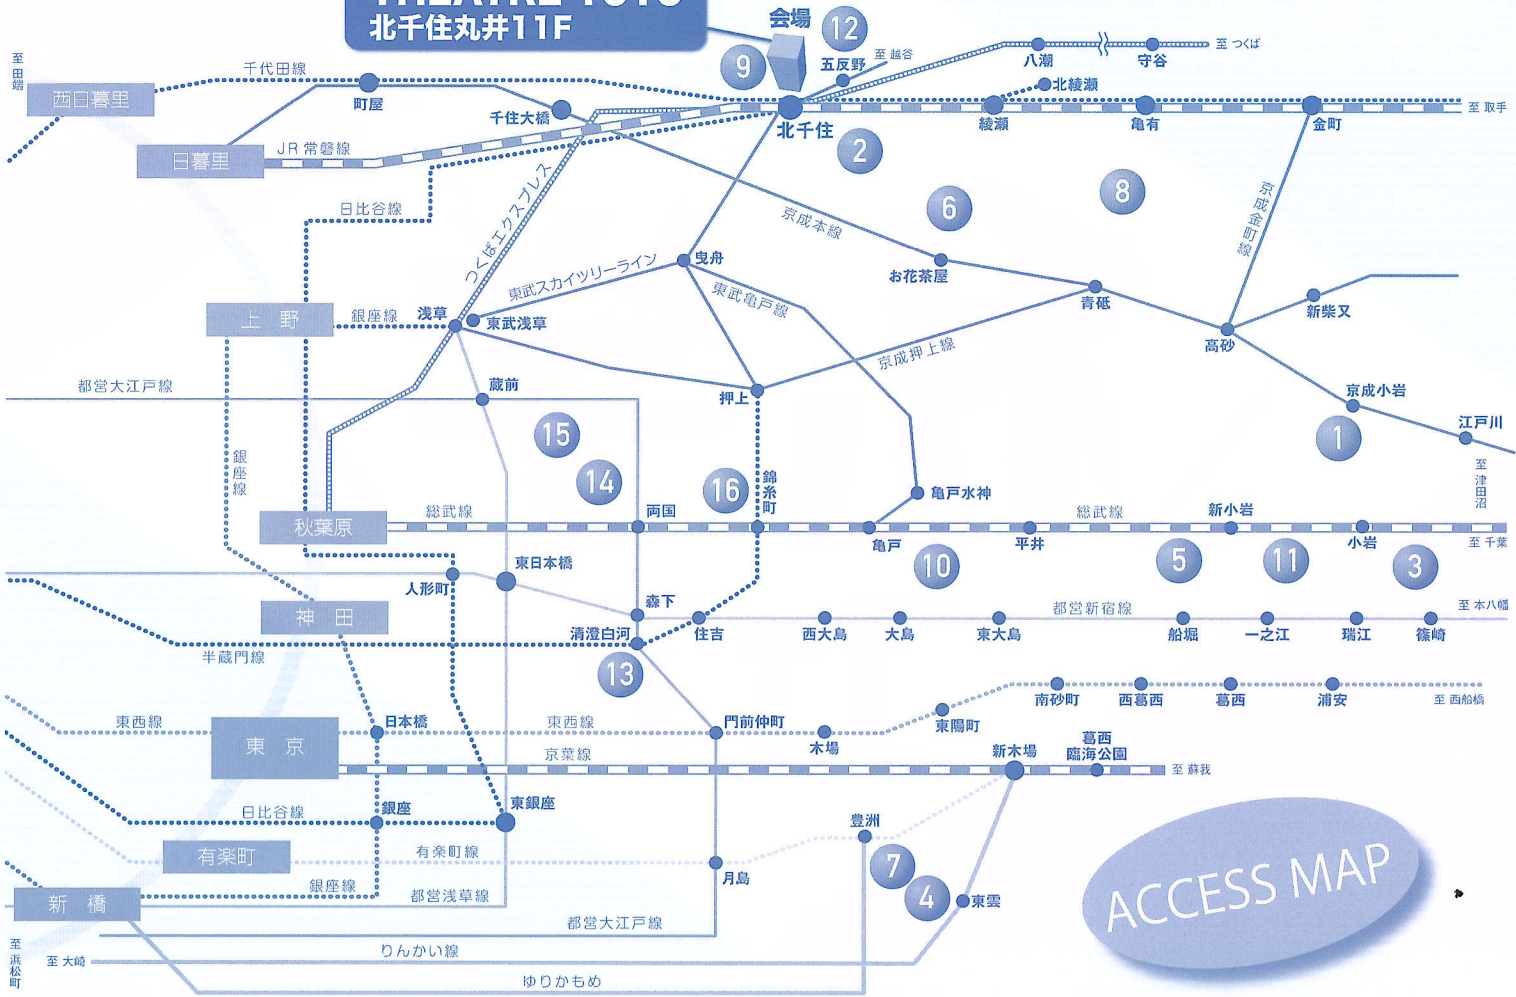

THEATRE 1010
北千住丸井11F

1 爱国中学校・高等学校
〒133-8585 江戸川区西小岩5-7-1
TEL.03-3658-4111 FAX.03-5668-1717
https://www.aikokugakuen.ac.jp/junior-high/
https://www.aikokugakuen.ac.jp/senior-high/

2 足立学園中学校・高等学校
〒120-0026 足立区千住旭町40-24
TEL.03-3888-5331 FAX.03-5564-2720
https://www.adachigakuen-jh.ed.jp/

3 江戸川女子高等学校
〒133-8552 江戸川区東小岩5-22-1
TEL.03-3659-1241 FAX.03-3659-4994
https://www.edojo.jp/

4 かつ有明中・高等学校
〒135-8711 江東区東雲2-16-1
TEL.03-5564-2161 FAX.03-5564-2162
https://www.ariake.kaetsu.ac.jp/

5 関東第一高等学校
〒132-0031 江戸川区松島2-10-11
TEL.03-3653-1680 FAX.03-3653-2394
https://www.kanto-ichiko.ac.jp/

6 共栄学園中学高等学校
〒124-0003 葛飾区お花茶屋2-6-1
TEL.03-3601-7136 FAX.03-3604-1450
https://www.kyoel-g.ed.jp/

7 芝浦工業大学附属中学高等学校
〒135-8139 江東区豊洲6-2-7
TEL.03-3520-8501 FAX.03-3520-8504
https://www.ijh.shibaura-it.ac.jp/

8 修徳中学校・高等学校
〒125-8507 葛飾区青戸8-10-1
TEL.03-3601-0116 FAX.03-3601-2902
http://shutoku.ac.jp/

9 潤徳女子高等学校
〒120-0034 足立区千住2-11
TEL.03-3881-7161 FAX.03-3888-2668
https://www.juntoku.ac.jp/

10 中央学院大学中央高等学校
〒136-0071 江東区亀戸7-65-12
TEL.03-5836-7020 FAX.03-5836-7025
http://www.cguch.ed.jp/

11 東京シュール葛飾中学校
〒124-0024 葛飾区新小岩3-25-1
TEL.03-5678-8171 FAX.03-5678-8172
https://www.shuregakuen.ed.jp/

12 東京みらい中学校
〒120-0015 足立区足立1-13-26
TEL.03-5615-8485 FAX.03-5615-8493
https://jhs.sanko.ac.jp/

13 中村中学校・高等学校
〒135-8404 江東区清澄2-3-15
TEL.03-3642-8041 FAX.03-3642-8048
https://www.nakamura.ed.jp/

14 日本大学第一中学・高等学校
〒130-0015 墨田区横綱1-5-2
TEL.03-3625-0026 FAX.03-3625-5856
https://www.nichidai-1.ed.jp/

15 安田学園中学校・高等学校
〒130-8615 墨田区横綱2-2-25
TEL.03-3624-2666 FAX.03-3624-2643
https://www.yasuda.ed.jp/

16 立志舎高等学校
〒130-0012 墨田区太平2-9-6
TEL.03-5608-1033 FAX.03-5608-1036
https://www.rissishia.ed.jp/